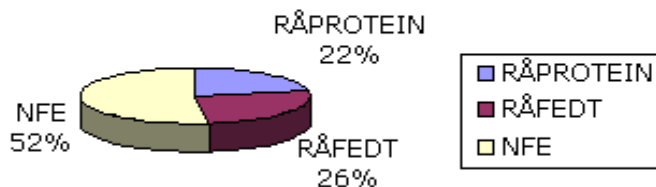

Omsættelig energifordeling:

OMSÆTTELIG ENERGI FORDELING

CLAIMS og yderligere SALGSINFORMATION:

Ingrediens Claims

23% kød og animalske biprodukter (heraf 5,9% svin + 0,8% okse + 16% fjerkræ (heraf 14% fjerkræmel (hvoraf 11,9% er kylling) + 2,5 hydrolyseret kyllinge protein)

"Rig på fjerkræ" - "Med kylling"

Life Stage / Kondition Claims

Fuldfoder til voksne hunde

Kvalitet Claims

Standard tørfoder

Overholder NRC & Fediaf & AAFCO anbefalinger

Dette produkt er produceret i overensstemmelse med et Ledelsessystem ISO 22000 som er certificeret af Bureau Veritas Denmark A/S

Dyrlægekontrolleret og udviklet i samarbejde med dyrlæge og ernæringsforsker Kim Hesvang

Neutraceutical = Funktionelle Claims

Tilsat vandopløselige roefibre som understøtter tarmfunktionen og fremmer fordøjeligheden

Kaliumklorid: 0,14% = 73,4 mg Kalium/100 g (nødvendig for normal kropsfunktion - væskebalance)